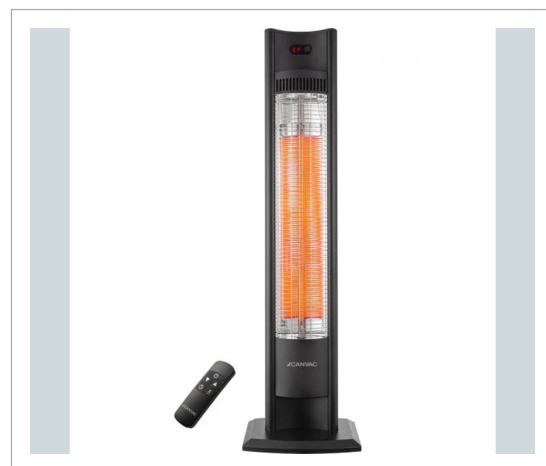

IP44 CIV5210S er IP44-klassificeret - et højt beskyttelsesniveau mod gennemtrængende genstande som f.eks. støv og vandstænk, hvilket gør den velegnet til udendørs brug. Det er vigtigt at bemærke, at IP44 ikke betyder, at varmelegemet er helt vandtæt, så det er stadig vigtigt at følge Canvacs anvisninger og ikke udsætte det for unødige risici.

Timer CIV5210S Canvac infrarøde varmelegeme fra Canvac har en timerfunktion. Dette er en praktisk funktion, som giver dig mulighed for at indstille, hvornår du ønsker, at den skal tænde eller slukke automatisk. Dette er især nyttigt, når du ikke ønsker, at varmelegemet skal være tændt hele tiden, eller når du ikke er til stede til at slukke det manuelt. Med timerfunktionen kan du nemt indstille det infrarøde varmeapparat til at slukke efter et bestemt tidspunkt eller til at starte på et bestemt tidspunkt i løbet af dagen. Dette giver dig mulighed for at tilpasse opvarmningen til dine behov og præferencer. At have en timerfunktion er også en fordel med hensyn til energiforbrug og omkostningsbesparelser. Ved at indstille den infrarøde varmeovn til at slukke på et bestemt tidspunkt kan du reducere det samlede energiforbrug og dermed spare på energiomkostningerne. •Effektrin: 2000 W

- Energi: Halogene infra red
- Dækning: 5-6 m2
- Opstarttid: 10 sek.
- Ip Klasser: 44

Teknisk information

Farve	Sort
Mærke	Canvac
Produkttype	Terrassevarmer
Inkluderet tilbehør	Fjernbetjening